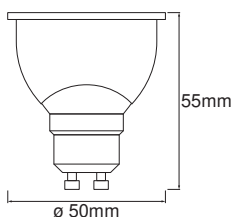

Lystekniske data

Udstrålingsvinkel	45 °
Opstarttid	< 0.5 s

DIMENSIONER & VÆGT

Produktvægt	53,00 g
Diameter	50,00 mm
Længde	52,00 mm
Bredde (inkl. runde armaturer)	50.00 mm
Højde (inkl. cylinderarmaturer)	50.00 mm
Udvendig kolbe [PICOS]	PAR51